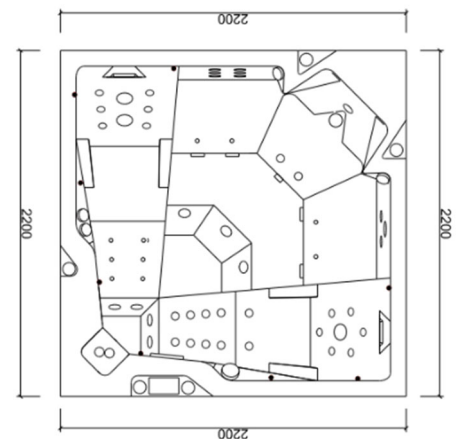

Abmessungen (LxBxH)	220 x 220 x 93 cm
Plätze gesamt	5
Liege Sitze	2 3
Gewicht leer	315 kg
Wasservolumen ca.	1320 Liter
Gewicht gefüllt ca.	1635 kg
Massagepumpen	2 Mono-Geschwindigkeit 2,2 kW
Zirkulationspumpe	0,11 kW
Blower-Gebläse	Ja (beheizt)
Einzelplatzstärkereger	4
Sicherheitsansaugung	3
Heizung	Gecko® 3 kW mit Titanschlange
Bedienfeld	Gecko® in.touch 2
WLAN-Anbindung	Ja – WIFI Steuermodul
Düsen gesamt	73
- Hydromassagejets	61 x Edelstahl CMP®
- Luftjets	12 x Edelstahl CMP®
Wasserpflege	Ozonator + UV-Lampe
Filtration	EGO ³ -Filter
Audiosystem	Lautsprecher mit Bluetooth + subwoofer Aquatic AV®
Schale	Acrylwanne ABS-PMMA Lucite® + doppelte GreenShield- Isolationsschicht (PU)
Außenverkleidung	Hochdichte Verkleidung Fundermax® HPL
Isolierung	Nordische Dämmung EXTrem
Beleuchtung	MuliColor LED-Unterwasserscheinwerfer Beleuchter Wasserfall Beleuchtete Getränkeablagen Beleuchtete Kopfstützen Vereinzelt beleuchtete Düsenkörper Punktuell beleuchteter Aussenrand
Zusätzlicher Komfort	Wasserfall 3 anatomische Kopfstützen

MelSpas

- Mel 220 -

Stromanschluss: Separater Stromkreis erforderlich 400 V - 16 C – eigener Fi – 0,03 A

Sicherheit
Regelmäßige
Produktions-
überwachung

Die einzigartige Technologie Green Shield, einzig in Tschechien, ist umwelt- und gesundheitsfreundlich.